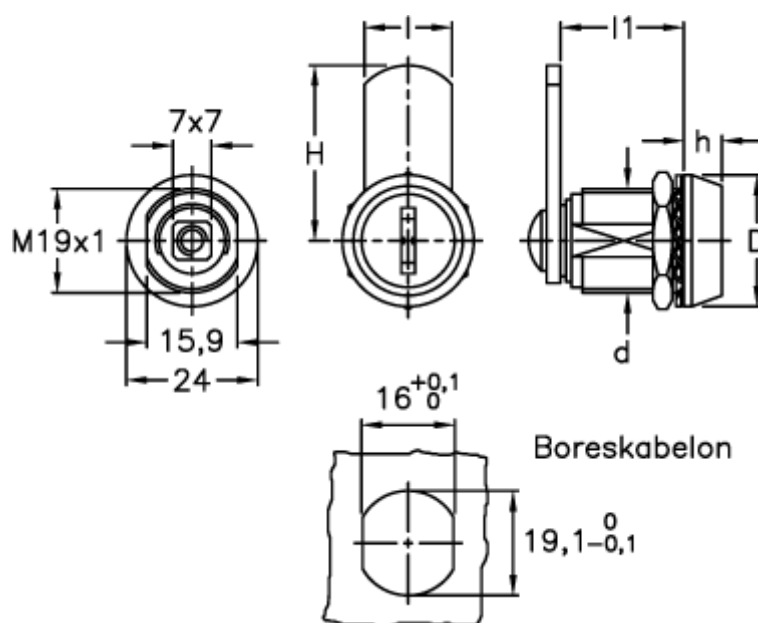

Varenummer: 2310421619
Beskrivelse: E+G Pallås m/nøgle
CX/B-32

Mål

d = M19x1
D = 24
H = 32.0
h = 7
l = 16
l1 = 22.5